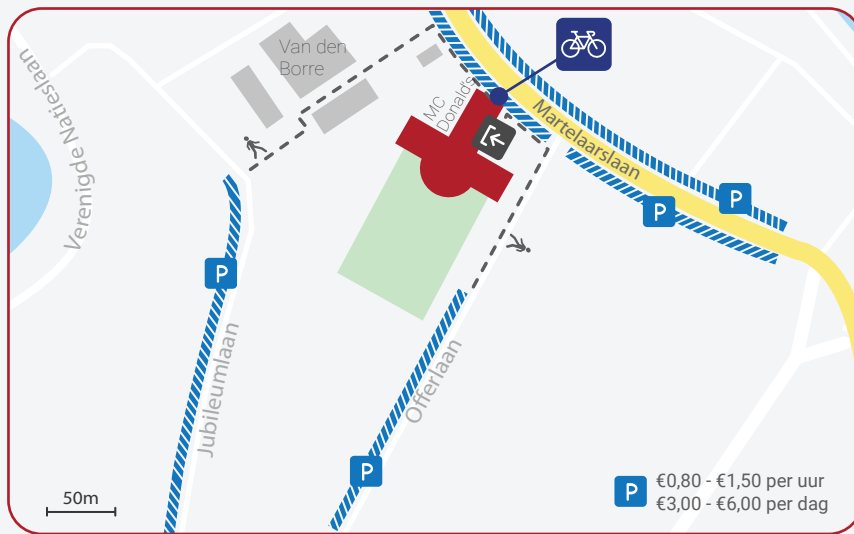

TRAJECT

Lieven Bauwens Building
 Martelaarslaan 21, bus 401
 9000 GENT
 Verdieping 4
 09 312 34 33

Je bereikt ons kantoor via de ingang van de CM langs de zijkant van het gebouw

P €0,80 - €1,50 per uur
 €3,00 - €6,00 per dag

Andrieslaan
 9

Jubileumlaan
 14 15 38
 39 65 67

Bernard Spae
 2' 7'

Bernard Spaelaan
 2 Tijdelijk niet beschikbaar

Publieke laadpalen in de buurt van ons kantoor. Klik hier voor meer info

Bijlokehof
 6

Gent Sint-Pieters perron 9
 14 15 65 67

Gent Sint-Pieters perron 17 en 18
 2 Tijdelijk niet beschikbaar

Vraag je gratis Blue-bike-voucher aan via office@traject.be met vermelding datum en contactpersoon bij Traject. Graag min. 3 werkdagen voor uw bezoek.