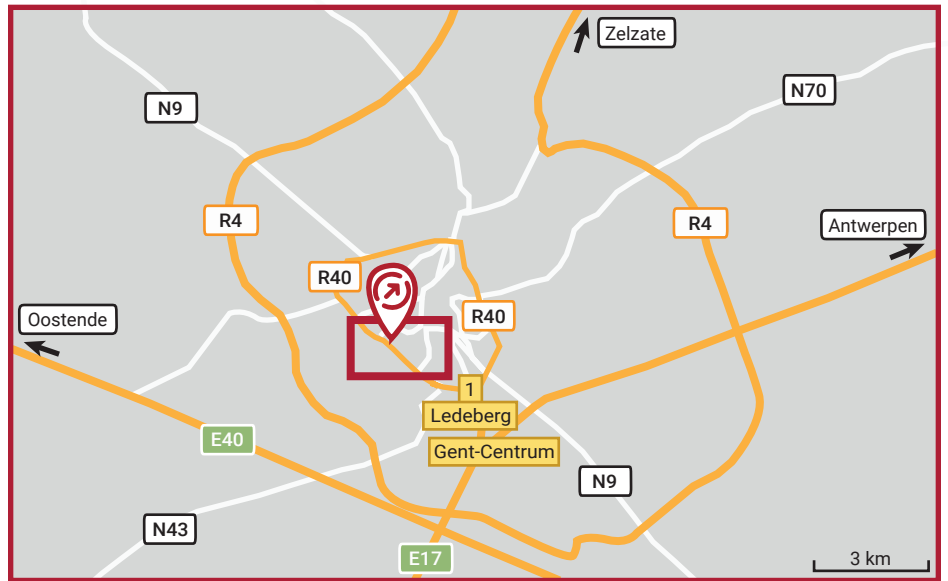

TRAJECT

Charles de Kerchovelaan 17
 9000 Gent
 T +32 (0)9 312 34 33
 2de verdieping

TREIN

Station Gent Sint-Pieters

	1,4 km	5 min
	1 km	13 min
	1 Gent Sint-Pietersstation - Van Nassastraat	4 min

FIETS

 Blue bike station 1,2 km  3 min
Voorkant station, naast het Infopunt en achterkant station, rechts van de fietsenstalling

 Openbare fietsenstalling 50 m  1 min

Stalt u uw fiets liever overdekt en diefstalveilig?
Vraag dan meer info aan uw contactpersoon bij Traject.

 Ingang overdekte fietsenstalling Traject

AUTO

Route

- Via E17
- Neem afrit Gent-Centrum (B401)
- Neem afrit 1 Ledeberg
- Sla linksaf op de Sint-Lievenslaan richting R40
- Blijf volgen op de Citadellaan (R40)
- Rijd rechtdoor op de Charles de Kerchovelaan (R40)
- Het kantoor en de openbare parkeerplaatsen bevinden zich op uw rechterkant net voorbij de kazerne