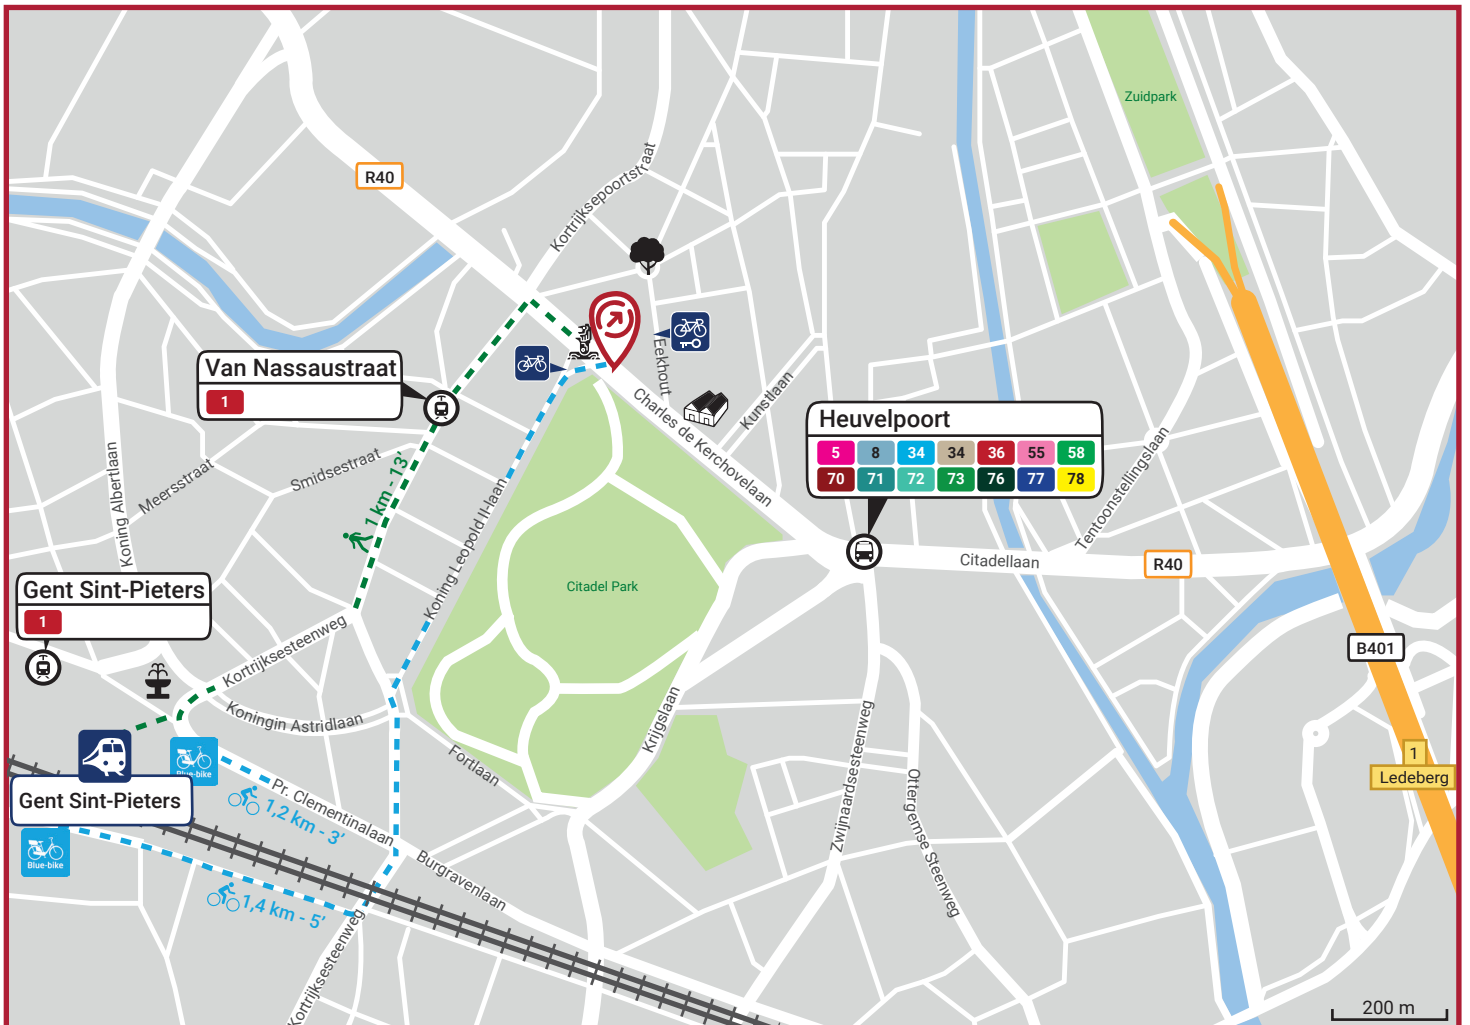

TRAJECT

Charles de Kerchovelaan 17
 9000 Gent
 T +32 (0)9 312 34 33
 2de verdieping

TREIN

Station Gent Sint-Pieters

	1,4 km	5 min
	1 km	13 min
	1 Gent Sint-Pietersstation - Van Nassastraat	4 min

FIETS

 Blue bike station 1,2 km  3 min
Voorkant station, naast het Infopunt en achterkant station, rechts van de fietsenstalling

 Openbare fietsenstalling 50 m  1 min

Stalt u uw fiets liever overdekt en diefstalveilig?
Vraag dan meer info aan uw contactpersoon bij Traject.

 Ingang overdekte fietsenstalling Traject

AUTO

Route

- Via E17
- Neem afrit Gent-Centrum (B401)
- Neem afrit 1 Ledeberg
- Sla linksaf op de Sint-Lievenslaan richting R40
- Blijf volgen op de Citadellaan (R40)
- Rijd rechtdoor op de Charles de Kerchovelaan (R40)
- Het kantoor en de openbare parkeerplaatsen bevinden zich op uw rechterkant net voorbij de kazerne

5 Gent Van Beverenplein (29') -  4/u
Gent U.Z. (6')

8 Gent AZ Sint-Lucas (21') -  4/u
Arteveldepark (10')

34 Wetteren (40') - Gent Sint-Pieters (6') -  1/u
Latem (30') - De Pinte (35')

35 Lokeren (57') - Beervelde (35') -  1 à 2/u
Gent Sint-Pieters (6') - Latem (30') -
De Pinte/St-Martens-Leerne (39')

76 Wachtebeke (52') - Lochristi (32') -  2/u
Gent Sint-Pieters (6')

77 Beervelde (31') - Lochristi (31') -  1/u
Gent Sint-Pieters (6') - Deinze (48')

78 Lokeren (55') - Lochristi (31') - Gent  1 à 2/u
Sint-Pieters (6') - De Pinte (31') -
Zevergem (34')