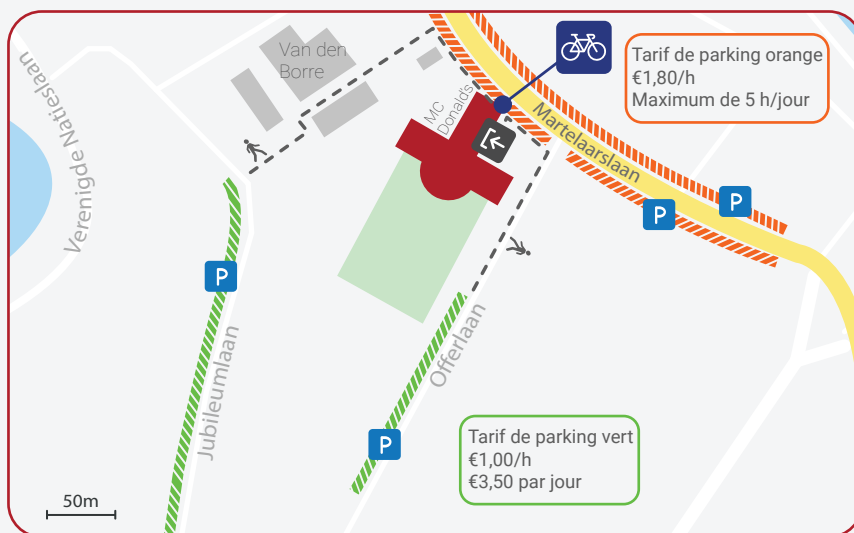

TRAJECT

Lieven Bauwens Building
 Martelaarslaan 21, boîte 401
 9000 GENT
 Étage 4
 09 312 34 33

Vous accédez à notre bureau via l'entrée de CM sur le côté du bâtiment.

Bornes de recharge dans les alentours du bureau. Cliquez ici pour plus d'info

Demandez gratuitement votre coupon Blue-bike via office@traject.be en mentionnant la date et votre personne de contact chez Traject. De préférence min. 3 jours à l'avance.