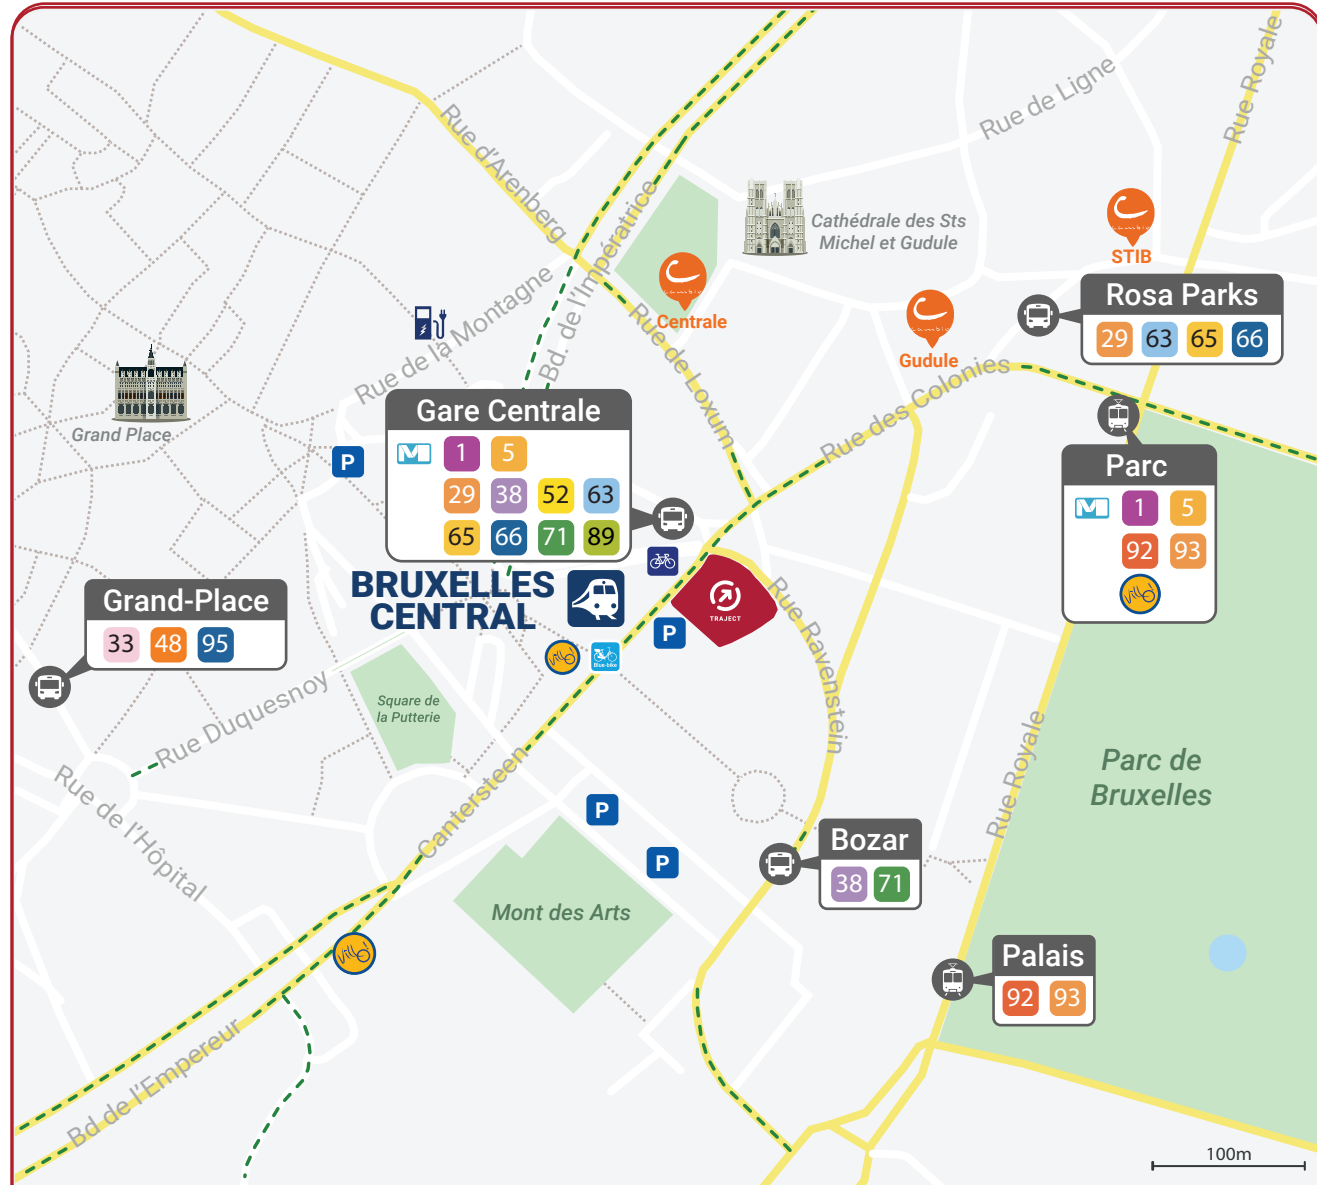

TRAJECT

Silversquare Central
 Cantersteen 47
 1000 Bruxelles
 02 321 12 14

Vous pouvez accéder à nos bureaux par l'entrée située de ce côté du bâtiment.

Légende

- | | | |
|------------------|-------------------|-------------------|
| Gare | Station Blue-Bike | Borne de recharge |
| Station de métro | Villo! | Cambio |
| Bus | Piste cyclable | Parking public |
| Tram | Parking vélo | |

100m

50m

TRAIN

Gare de Bruxelles-Central

Connexions régulières (IC/P/S) vers toutes les grandes villes en Belgique et vers Brussels Airport

Sortez de la gare via la sortie Cantersteen et traversez pour entrer dans le bâtiment.

1'

MÉTRO, TRAM & BUS

Gare Centrale

20 m  1 min

1	Gare de l'Ouest - Stockel	 6'
5	Erasme - Herrmann-Debroux	 6'
29	De Brouckère - Hof Ten Berg	 12'
38	Gare Centrale - Héros	 6'
52	Gare Centrale - Forest (Bervoets)	 10'
63	Gare Centrale - Cimetière de Bruxelles	 8'
65	Gare Centrale - Machelen	 8'
66	De Brouckère - Péage	 8'
71	De Brouckère - Delta	 6'
89	Gare Centrale - Westland Shopping	 7'

Parc

400 m  5 min

92	Fort-Jaco - Schaerbeek Gare	 8'
93	Legrand - Stade	 7'

Grand-Place

500 m  7 min

33	Louise - Dansart	 20'
48	Decroly - Anneessens	 10'
95	Grand-Place - Wiener	 7'

Consultez les horaires à l'avance sur stib.be ou snbc.be.