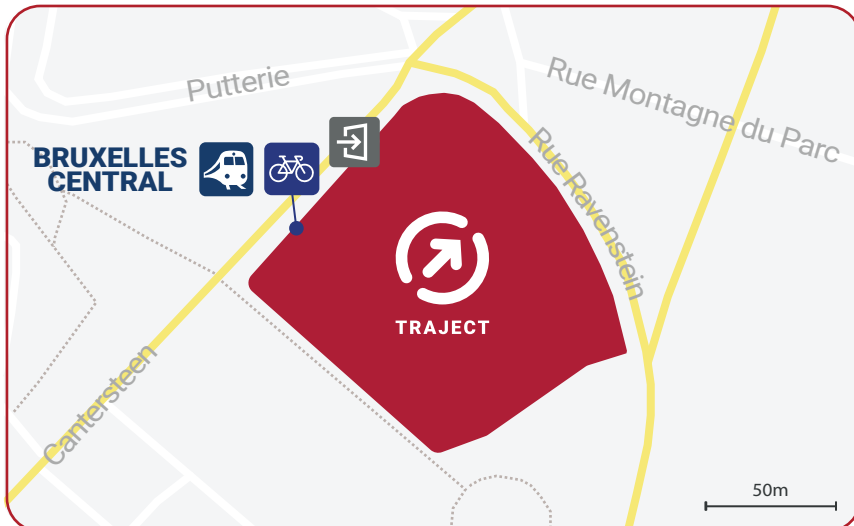

TRAJECT

Silversquare Central
 Cantersteen 47
 1000 Bruxelles
 02 321 12 14

Vous pouvez accéder à nos bureaux par l'entrée située de ce côté du bâtiment.

Légende

- | | | |
|------------------|-------------------|-------------------|
| Gare | Station Blue-Bike | Borne de recharge |
| Station de métro | Villo! | Cambio |
| Bus | Piste cyclable | Parking public |
| Tram | Parking vélo | |

100m

50m

TRAIN

Gare de Bruxelles-Central

Connexions régulières (IC/P/S) vers toutes les grandes villes en Belgique et vers Brussels Airport

Sortez de la gare via la sortie Cantersteen et traversez pour entrer dans le bâtiment.